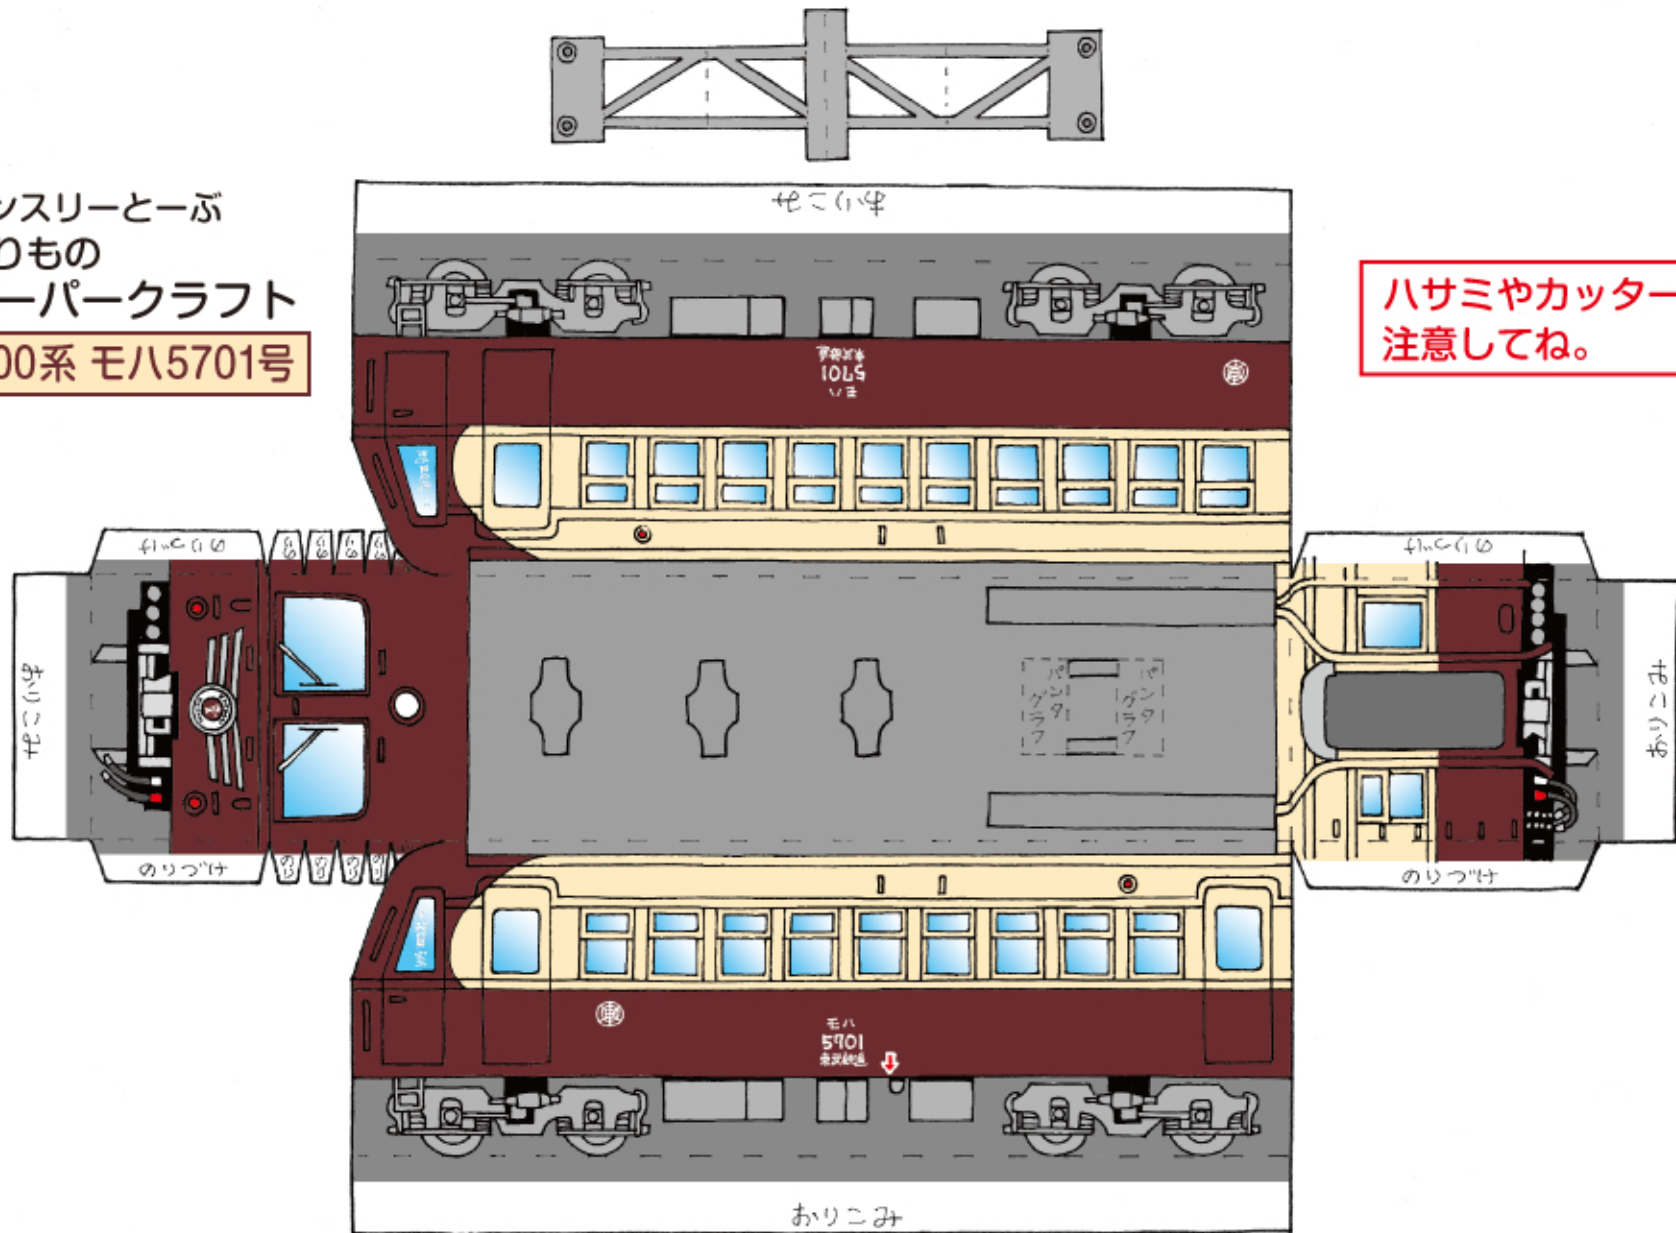

マンスリーとーぶ
のりもの
ペーパークラフト

5700系 モハ5701号

ハサミやカッターに
注意してね。