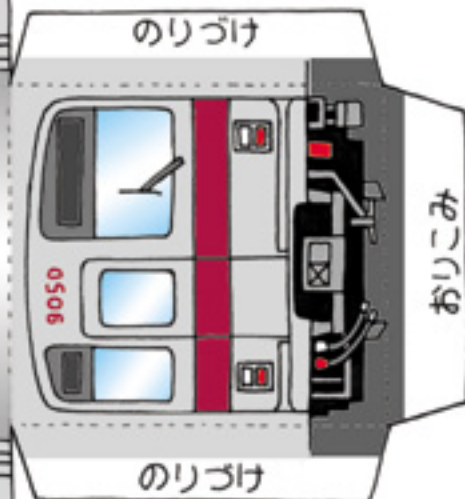

マンスリーとーぶ のりものペーパークラフト 9050系

《組み立て方》

ハサミやカッターには
注意してね。