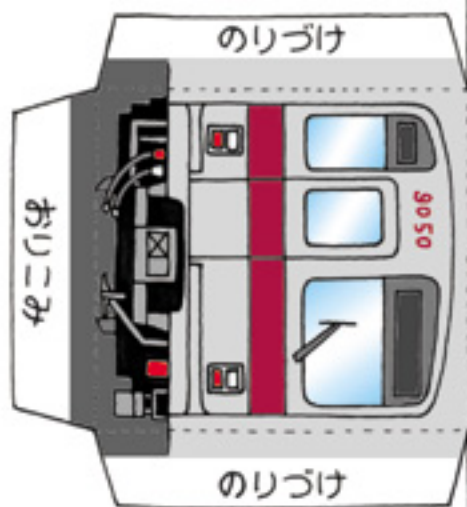

マンスリーとーぶ のりものペーパークラフト 9050系

《組み立て方》

ハサミやカッターには
注意してね。