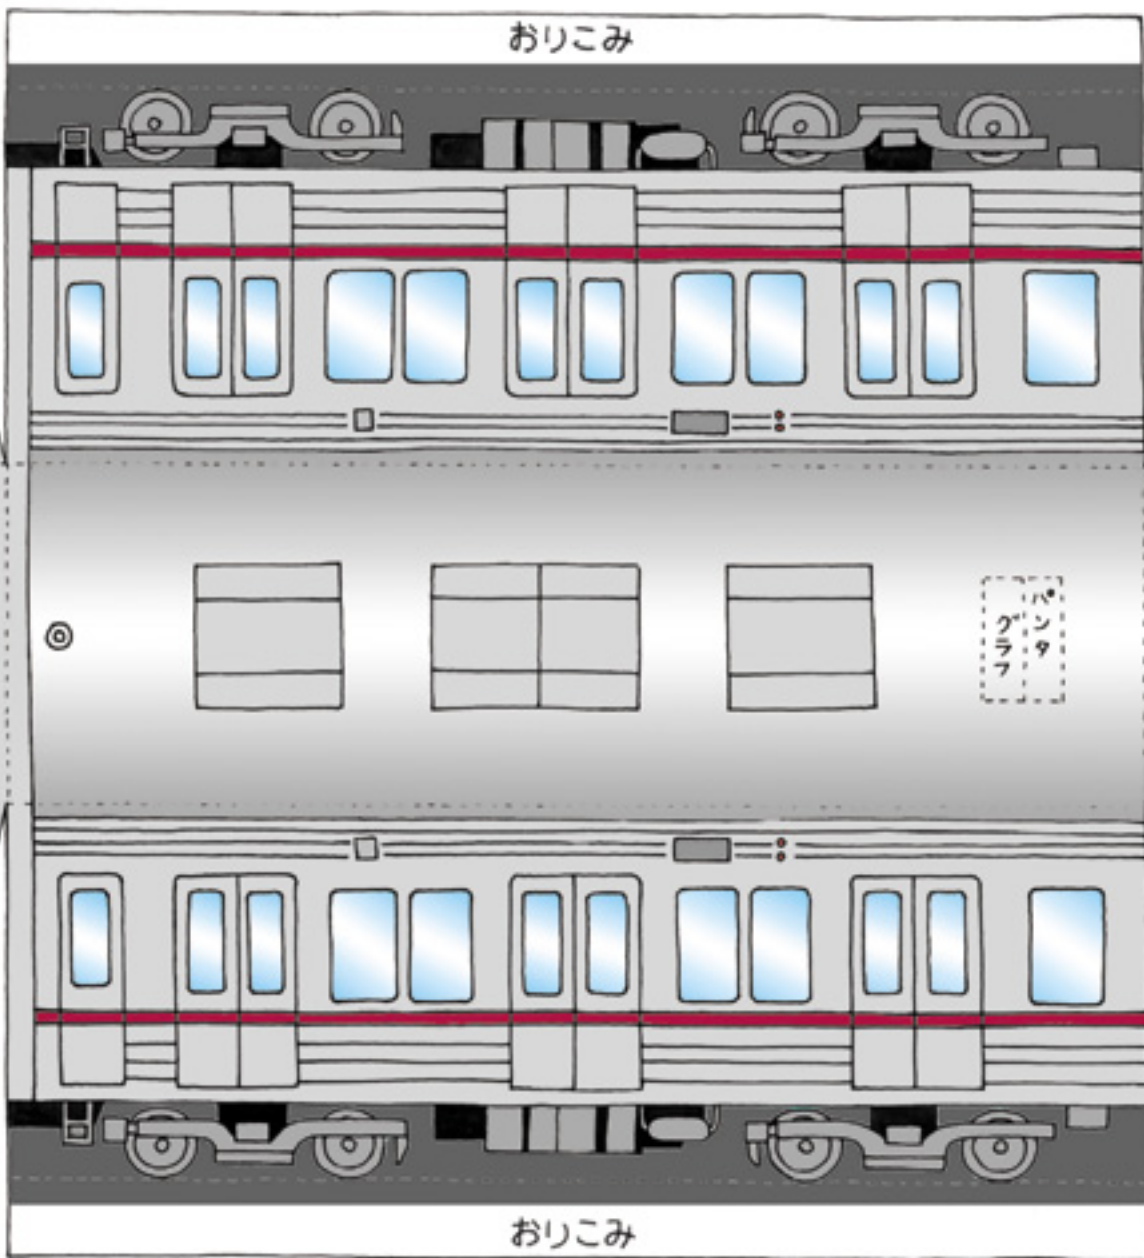

マンスリーとーぶ のりものペーパークラフト 9050系

《組み立て方》

ハサミやカッターには
注意してね。